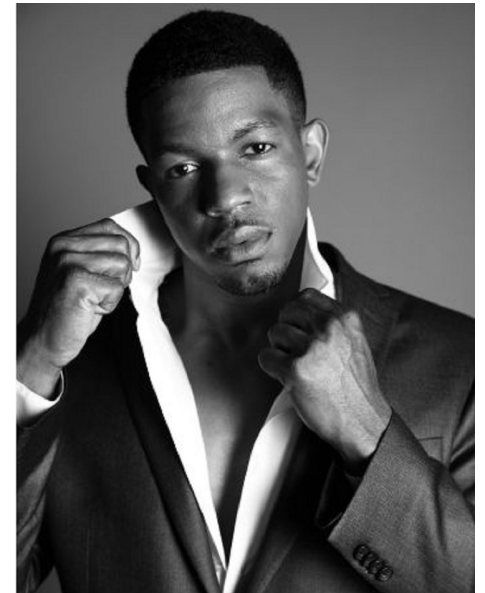

## PERCY BELL

Height 6'0"    Waist 32"    Inseam 32"    Suit 40"    Suit Length L    Shoe 10 US  
Hair Black    Eyes Brown

bmg